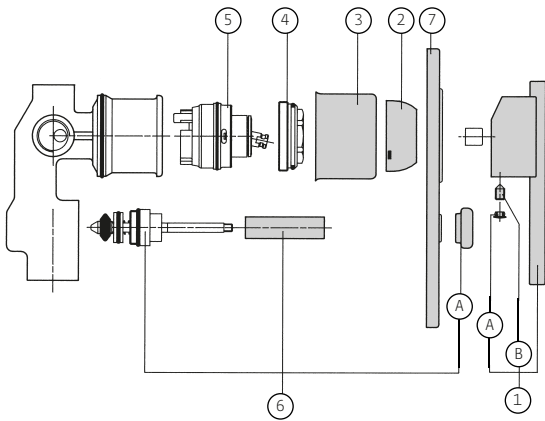

**DESCRIZIONE PRODOTTO/PRODUCT DESCRIPTION:**

Parte esterna miscelatore monocomando incasso per vasca/doccia.  
 /Concealed single lever bath/shower mixer with diverter. External components.

**DATI COSTRUTTIVI/TECHNICAL INFORMATION:**

**RICAMBI/SPARE PARTS:**

1	91976	Leva/Lever
1A	9340	Tappo copriforo/Drain cover hole
1B	9002	Grano fissaggio leva/Screw fixing lever
2	9347A	Calotta/Cap
3	9048	Cappuccio per corpo/Body cap
4	90547	Ghiera bloccaggio cartuccia/Cartridge locking ring
5	19V	Cartuccia/Cartridge
6	90209	Deviatore/Diverter
6A	9040	Pomolo deviatore/Diverter knob
7	90325	Rosone/wall plate